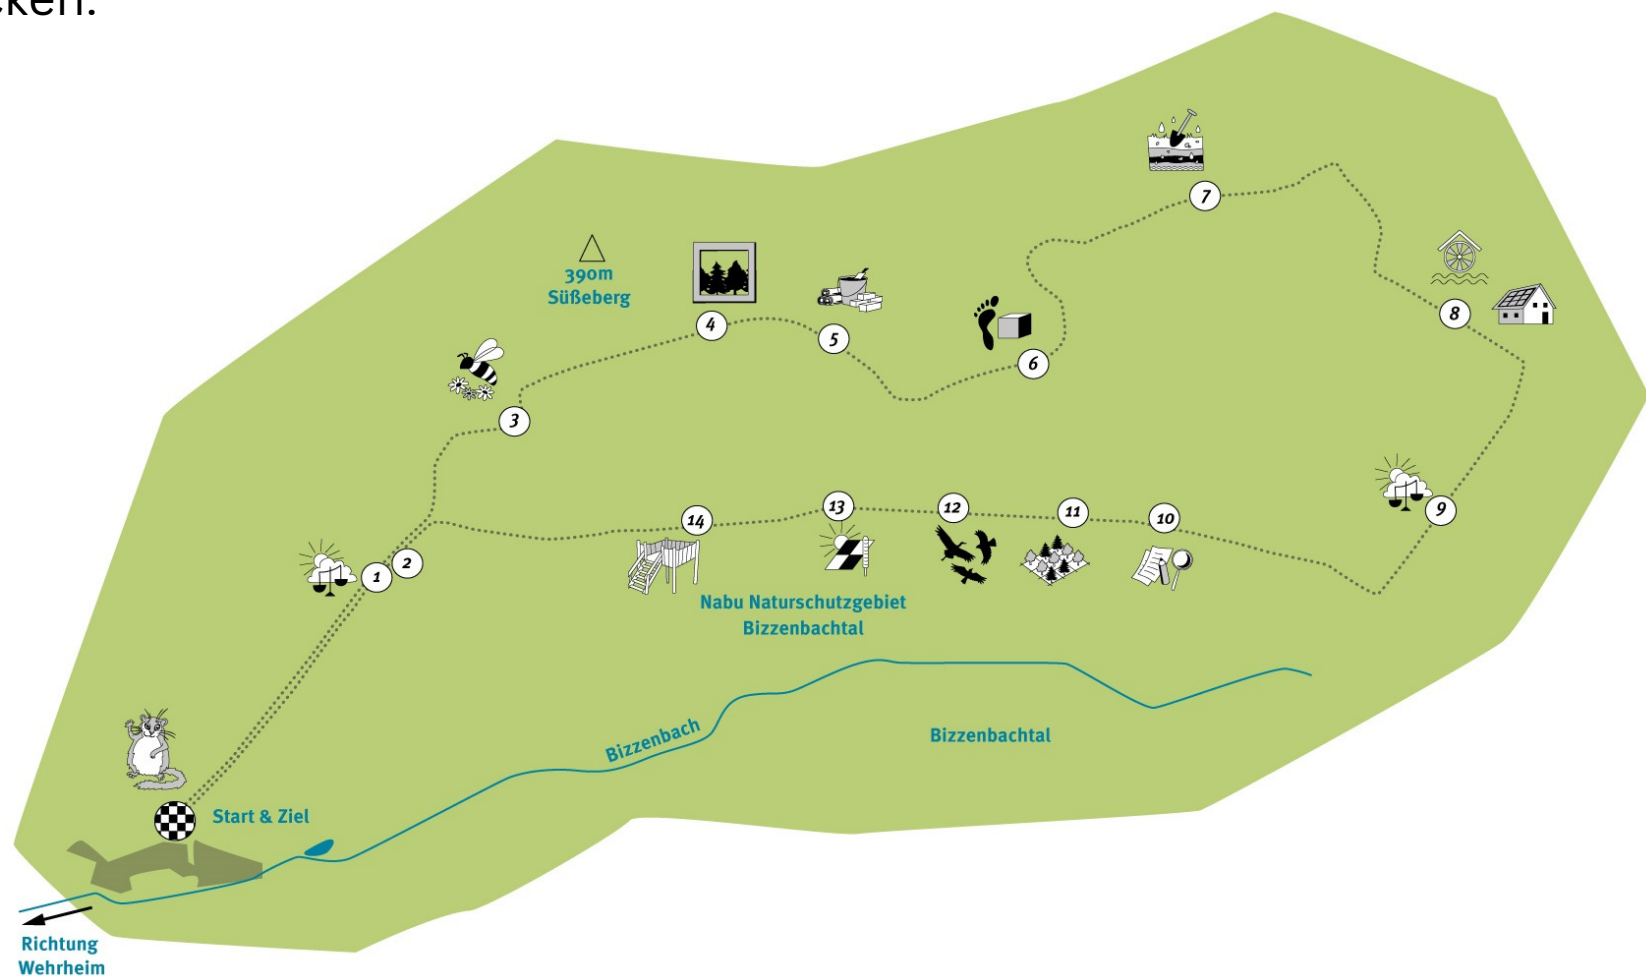

**29.06.2024**  
**ab 11:00 Uhr**

**TREFFPUNKT:**  
**PARKPLATZ SCHWIMMBAD**  
**RODHEIMER STRASSE**  
**61273 WEHRHEIM**  
**[www.wehrheim.de](http://www.wehrheim.de)**

Gefördert durch:

**HESSEN**

Hessisches Ministerium für Umwelt,  
Klimaschutz, Landwirtschaft und  
Verbraucherschutz

Am 29.06.2024 wird der Klimapfad in unserer Gemeinde offiziell eröffnet. Dieser Pfad ist nicht nur ein neuer Weg durch das „Bizenbachtal“ und die angrenzenden Wälder, sondern ein Erlebnispfad der dazu einlädt, das Thema Klimawandel neu zu entdecken.